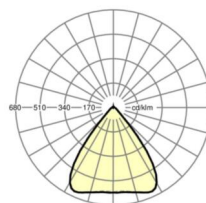

параметры

номер заказа	19430024320
код EAN	4020863416752
номер таможенного тарифа	94051190
Знак прохождения контроля	IP 20, класс защиты I, для рабочих мест за дисплеем 65° < 3000, ENEC10 VDE, F, HACCP DIN10500/Food/IFS-пригодность для применения/BRC, Indoor, CE
Степень ударопрочности IK	IK03 (-20°C bis 45°C)
Температура окружения	ta -20°C в 45°C
Гарантийный срок	5 лет
Государственные программы поддержки	BEG - государственные субсидии для энергосберегающих зданий (действительна только для Германии)

электротехника

Балласт	Электронный драйвер (1 штука)
Мощность системы	39W
сетевое напряжение	230V/50Hz
автоматический предохранитель (пусковой ток)	17 штук/B10, 28 штук/B16, 29 штук/C10, 48 штук/C16
класс энергосбережения/Источник света	D

Оптика

Оснастка	LED, цветопередача/оттенок света CRI ≥ 80 / 3000K
Допуск для координаты цветности (MacAdam)	3SDCM
Фотобиологическая безопасность (светильник)	RG1
Номинальный световой поток	6945lm
Срок службы LED	50000h L80/B10 (Tq 45°C)
светоотдача светильников	180lm/W
Угол излучения	80° (C0) / 80° (C90)
UGR поп./вдоль	17.2 / 17.4

DEEP-LINK

<https://www.regiolum.de/ru/article/19430024320>